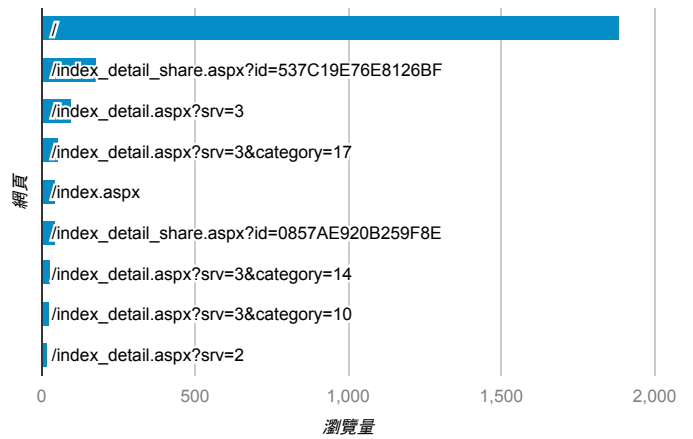

報表03_內容

2015年6月1日 - 2015年6月7日

所有工作階段
100.00%

網頁載入平均需時 (秒)

瀏覽量 (依網頁分組)

網頁載入平均需時 (秒)和瀏覽量 (依 網頁 分組)

網頁	網頁載入平均需時 (秒)	瀏覽量
/index_detail.aspx?srv=3&category=34	5.25	8
/index_detail_share.aspx?id=537C19E76E8126BF	4.36	181
/	3.82	1,884
/index_detail_share.aspx?id=4F97CA7E165B934E	2.62	1
/index_detail.aspx?srv=3&category=50	1.58	5
/index_detail.aspx?srv=3&category=all&pg=2	1.19	7
/index_detail.aspx?srv=3&category=all&pg=3	1.14	6
/index_detail.aspx?srv=3&category=all&pg=4	1.07	11
/activity_101-1_game1.aspx	0.00	2
/activity_103-1_game1.aspx	0.00	3

造訪和新造訪率 (依 關鍵字 分組)

關鍵字	工作階段	% 新工作階段
(not provided)	510	80.20%
http://eportfolio.tku.edu.tw/	3	33.33%
中古政教衝突	1	100.00%
世界連在一起, 搜尋引擎的核心秘密	1	100.00%
帛琉愛來渡假會館	1	100.00%
威秀打工經驗	1	100.00%
威秀徵才	1	100.00%
珍奧斯汀 戰爭與和平 托爾斯泰	1	100.00%
研究計畫淡江大學	1	0.00%
美國打工的歷程	1	100.00%