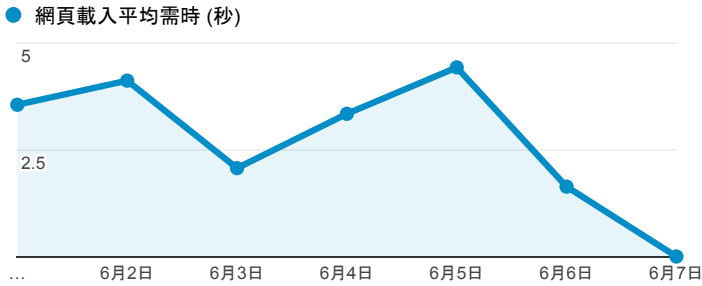

報表03_內容

2015年6月1日 - 2015年6月7日

所有工作階段
100.00%

網頁載入平均需時 (秒)

瀏覽量 (依網頁分組)

網頁載入平均需時 (秒)和瀏覽量 (依 網頁 分組)

網頁	網頁載入平均需時 (秒)	瀏覽量
/index_detail.aspx?srv=3&category=34	5.25	8
/index_detail_share.aspx?id=537C19E76E8126BF	4.36	181
/	3.82	1,884
/index_detail_share.aspx?id=4F97CA7E165B934E	2.62	1
/index_detail.aspx?srv=3&category=50	1.58	5
/index_detail.aspx?srv=3&category=all&pg=2	1.19	7
/index_detail.aspx?srv=3&category=all&pg=3	1.14	6
/index_detail.aspx?srv=3&category=all&pg=4	1.07	11
/activity_101-1_game1.aspx	0.00	2
/activity_103-1_game1.aspx	0.00	3

造訪和新造訪率 (依 關鍵字 分組)

關鍵字	工作階段	% 新工作階段
(not provided)	510	80.20%
http://eportfolio.tku.edu.tw/	3	33.33%
中古政教衝突	1	100.00%
世界連在一起, 搜尋引擎的核心秘密	1	100.00%
帛琉愛來渡假會館	1	100.00%
威秀打工經驗	1	100.00%
威秀徵才	1	100.00%
珍奧斯汀 戰爭與和平 托爾斯泰	1	100.00%
研究計畫淡江大學	1	0.00%
美國打工的歷程	1	100.00%